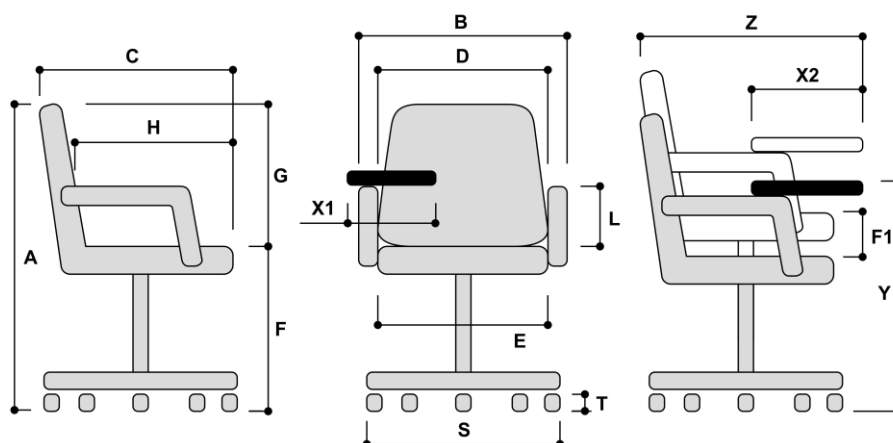

## Specyfikacja modelu :

- na podstawie KYLIE z kółkami
- BS-KYLIE-NY-4B 720 - Podstawa krzesłowa nylonowa 4-ramienna wysoka
- MR-KYLIE-NY-B (313) czarny - Wspornik siedziska, stały

Wymiary całkowite (mm)		Od	Do	Zakres
Wysokość całkowita	A	895		
Szerokość całkowita	B	600		
Głębokość całkowita	C	510		
Szerokość oparcia	D	415		
Szerokość siedziska	E	430		
Wysokość do wierzchu siedziska	F	465		F1
Wysokość oparcia od wierzchu siedziska	G	400		
Głębokość siedziska	H	440		
Wysokość podłokietnika	L	190		
Średnica podstawy	S	720		
Średnica kółek	T	60		
Szerokość stolika	X1			
Głębokość stolika	X2			
Wysokość stolika od podłoża	Y			
Głębokość całkowita ze stolikiem	Z			